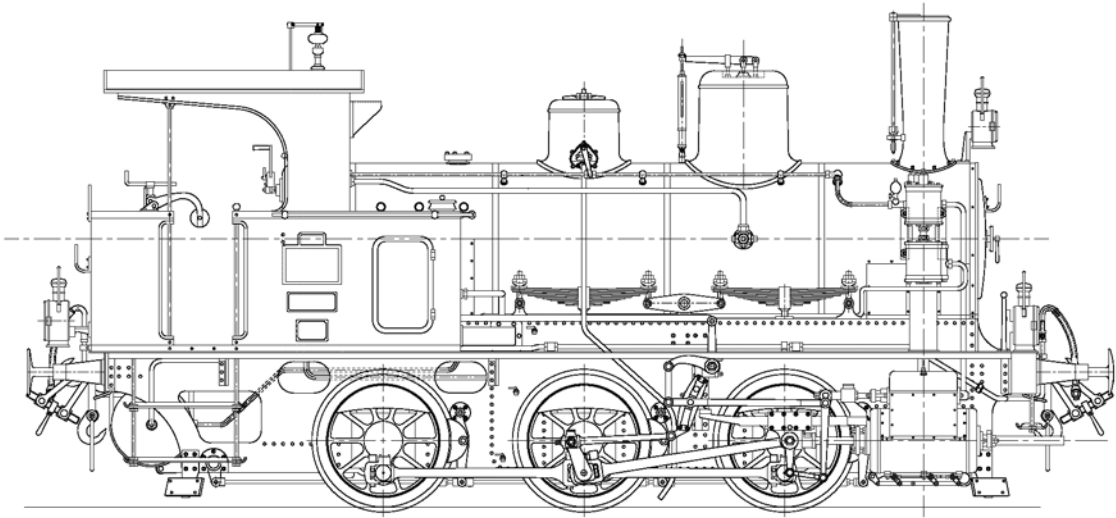

# SBB E 3/3 „Tigerli“ Spur O

Lieferung 4. Quartal 2009

Preis SFr. 3'950.-

## Jetzt Bestellen

O-210/1 SBB E 3/3 8458 „Tigerli“ schwarz, Ep. III

O-210/2 SBB E 3/3 8479 „Tigerli“ schwarz-graublau, Ep. I

**O-210/3 SCB Nr. 80 E 3/3 „Tigerli“ grün, Ursprungszustand, Ep. I**

**O-210/4 SBB E 3/3 8425 „Tigerli“ ex SCB, schwarz, Ep. II**