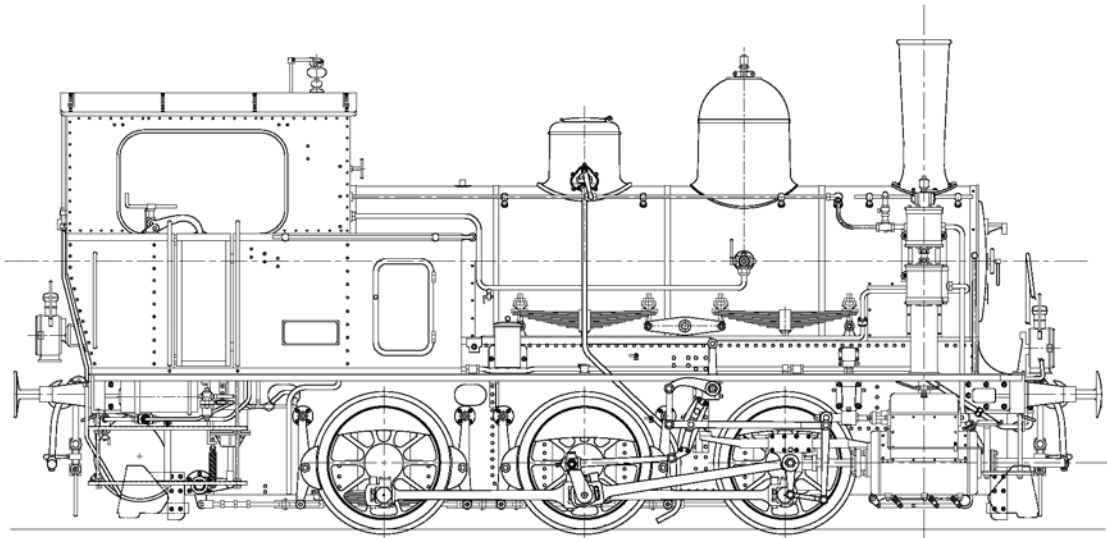

# SBB E 3/3 „Tigerli“ Spur O

Lieferung 4. Quartal 2009

Preis SFr. 3'950.-

## Jetzt Bestellen

O-210/1 SBB E 3/3 8458 „Tigerli“ schwarz, Ep. III

O-210/2 SBB E 3/3 8479 „Tigerli“ schwarz-graublau, Ep. I

**O-210/3 SCB Nr. 80 E 3/3 „Tigerli“ grün, Ursprungszustand, Ep. I**

**O-210/4 SBB E 3/3 8425 „Tigerli“ ex SCB, schwarz, Ep. II**