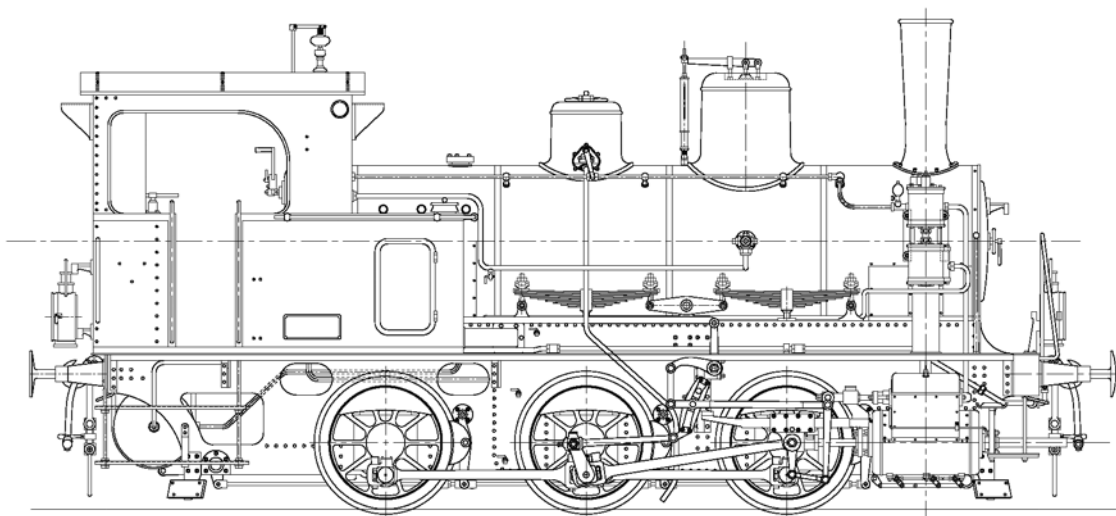

# SBB E 3/3 „Tigerli“ Spur O

Lieferung 4. Quartal 2009

Preis SFr. 3'950.-

## Jetzt Bestellen

O-210/1 SBB E 3/3 8458 „Tigerli“ schwarz, Ep. III

O-210/2 SBB E 3/3 8479 „Tigerli“ schwarz-graublau, Ep. I

**O-210/3 SCB Nr. 80 E 3/3 „Tigerli“ grün, Ursprungszustand, Ep. I**

**O-210/4 SBB E 3/3 8425 „Tigerli“ ex SCB, schwarz, Ep. II**