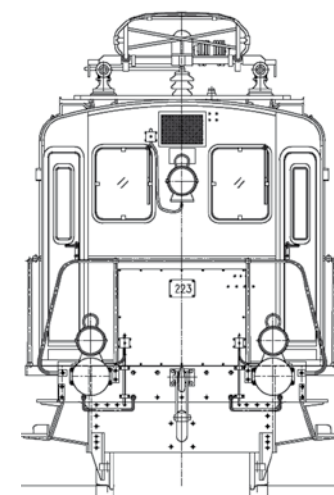

SBB Te^{II} Spur O

Jetzt bestellen

O-214/1 SBB Te^{II} 221 aufbewahrter Traktor, braun Ep.III-V

O-214/2 SBB Te^{II} 223 Handgriff schräg, braun Ep.III/IV

O-214/3 SBB Te^{II} 235 Handgriff senkrecht, braun Ep.III/IV