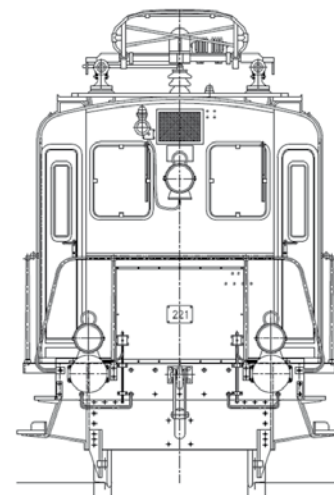

SBB Te^{II} Spur O

Jetzt bestellen

O-214/1 SBB Te^{II} 221 aufbewahrter Traktor, braun Ep.III-V

O-214/2 SBB Te^{II} 223 Handgriff schräg, braun Ep.III/IV

O-214/3 SBB Te^{II} 235 Handgriff senkrecht, braun Ep.III/IV