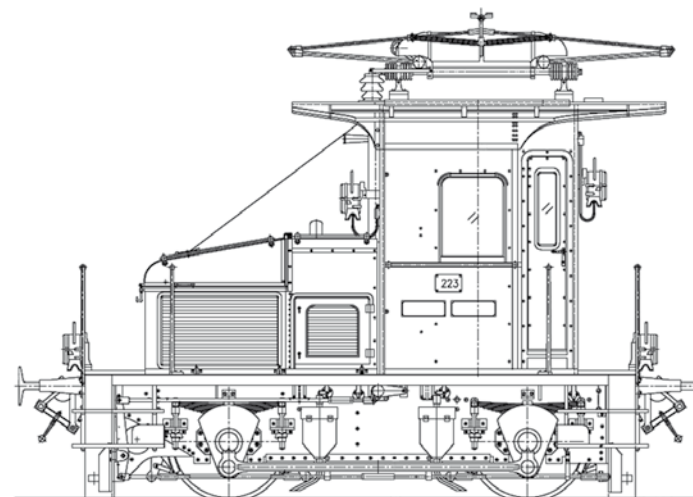

SBB Te^{II} Spur O

Jetzt bestellen

O-214/1 SBB Te^{II} 221 aufbewahrter Traktor, braun Ep.III-V

O-214/2 SBB Te^{II} 223 Handgriff schräg, braun Ep.III/IV

O-214/3 SBB Te^{II} 235 Handgriff senkrecht, braun Ep.III/IV