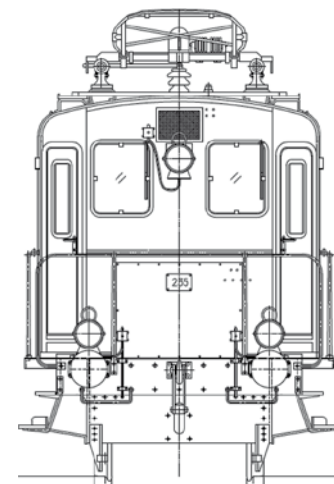

SBB Te^{II} Spur O

Jetzt bestellen

O-214/1 SBB Te^{II} 221 aufbewahrter Traktor, braun Ep.III-V

O-214/2 SBB Te^{II} 223 Handgriff schräg, braun Ep.III/IV

O-214/3 SBB Te^{II} 235 Handgriff senkrecht, braun Ep.III/IV