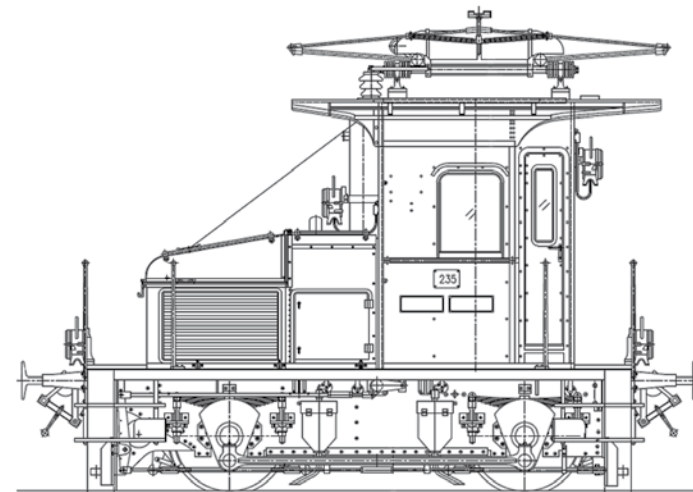

SBB Te^{II} Spur O

Jetzt bestellen

O-214/1 SBB Te^{II} 221 aufbewahrter Traktor, braun Ep.III-V

O-214/2 SBB Te^{II} 223 Handgriff schräg, braun Ep.III/IV

O-214/3 SBB Te^{II} 235 Handgriff senkrecht, braun Ep.III/IV