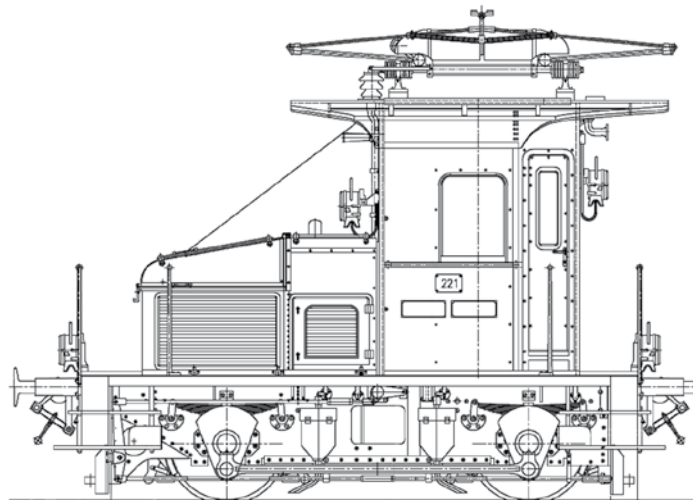

SBB Te^{II} Spur O

Jetzt bestellen

O-214/1 SBB Te^{II} 221 aufbewahrter Traktor, braun Ep.III-V

O-214/2 SBB Te^{II} 223 Handgriff schräg, braun Ep.III/IV

O-214/3 SBB Te^{II} 235 Handgriff senkrecht, braun Ep.III/IV